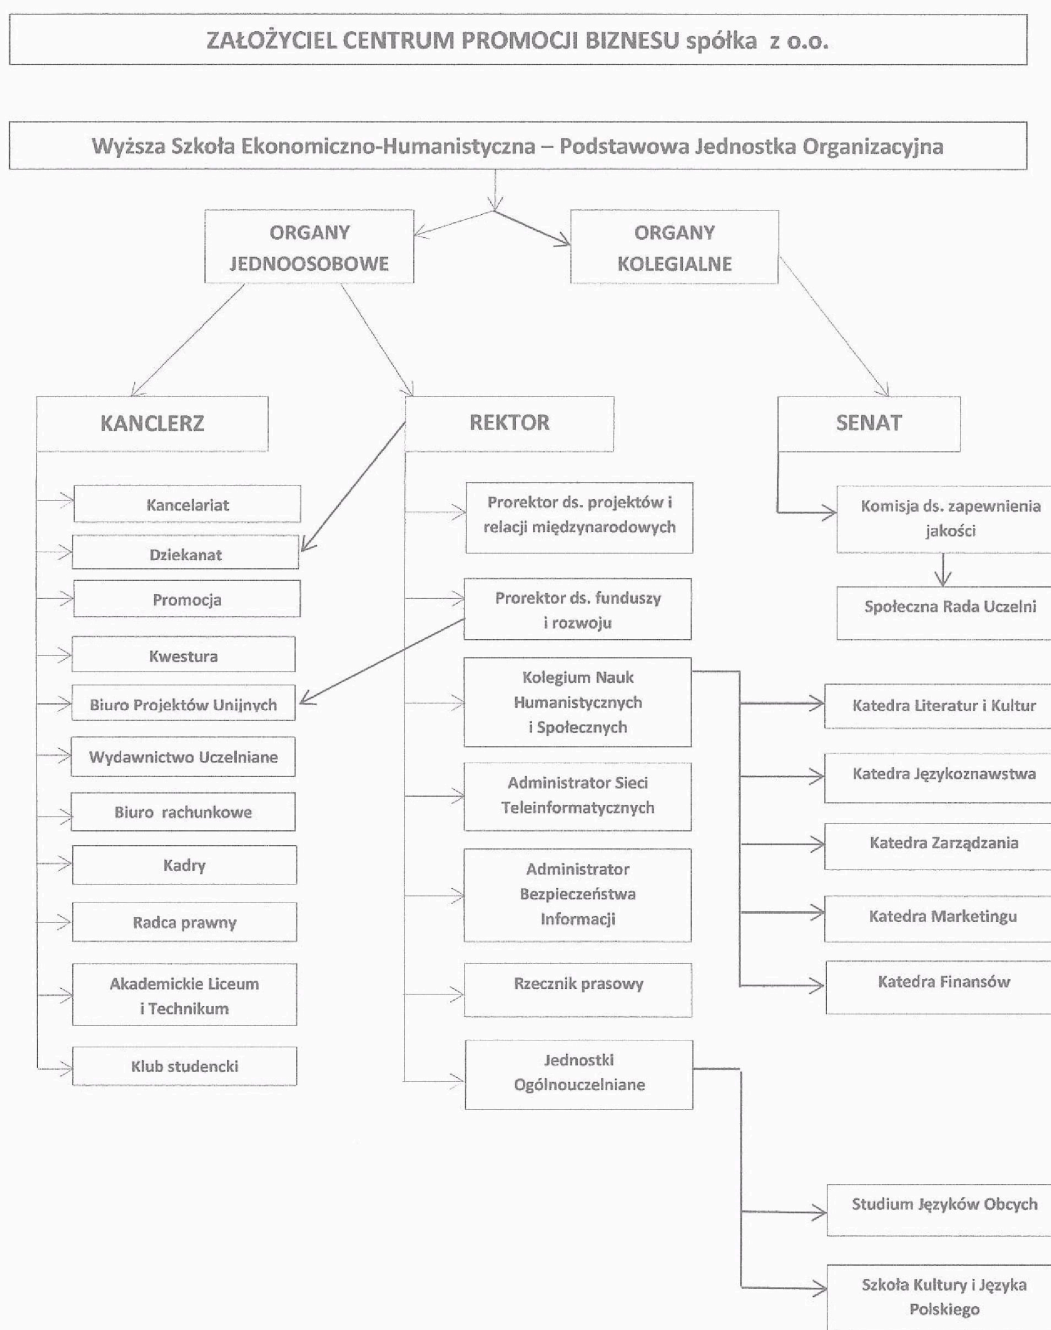

Struktura

Struktura organizacyjna Wyższej Szkoły Ekonomiczno-Humanistycznej z siedzibą w Bielsku-Białej

(przygotowano na podstawie par. 15 i 16 statutu WSEH)

REKTOR
 Wyższej Szkoły Ekonomiczno-Humanistycznej
Michał Słexiar
 Michał Słexiar

Najlepsza uczelnia na Podbeskidziu, zlokalizowana w Bielsku-Białej.

Od 1997 roku Uczelnia realizuje misję: "Obudzić w studentach niepoahamowaną ciekawość świata".

Misja ta realizowana jest poprzez kształtowanie w studentach twórczych osobowości oraz umiejętności zdobywania potrzebnej wiedzy, a także poprzez wysoką jakość kształcenia i elastyczny system nauczania.