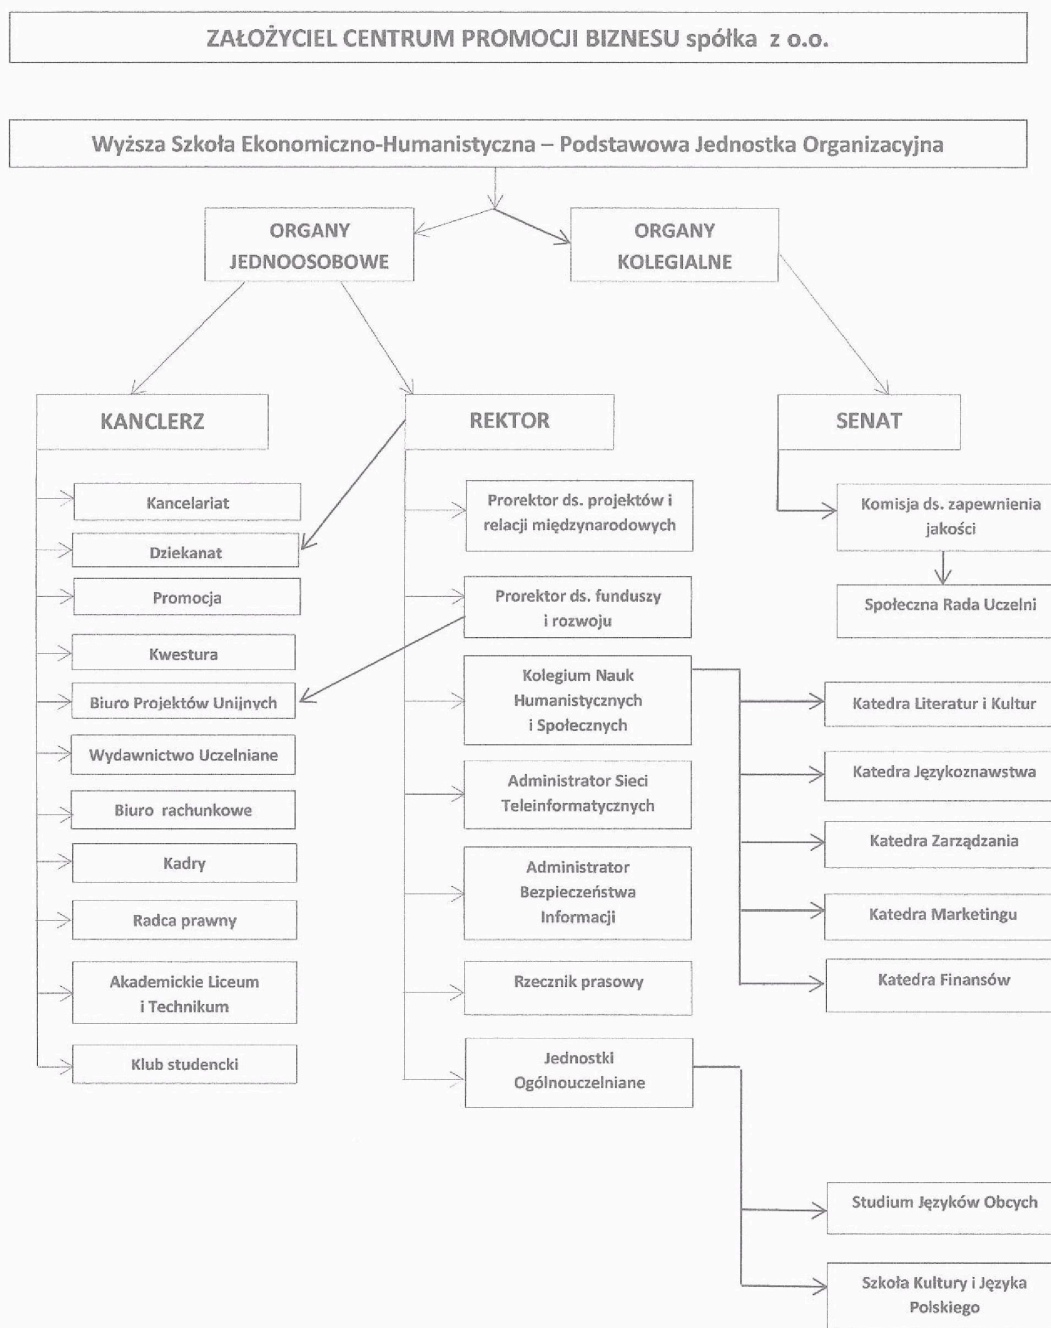

---

## Struktura

## Struktura organizacyjna Wyższej Szkoły Ekonomiczno-Humanistycznej z siedzibą w Bielsku-Białej

(przygotowano na podstawie par. 15 i 16 statutu WSEH)

**REKTOR**  
 Wyższej Szkoły Ekonomiczno-Humanistycznej  
*Michał Sleziań*  
 Michał Sleziań

## **Najlepsza uczelnia na Podbeskidziu, zlokalizowana w Bielsku-Białej.**

Od 1997 roku Uczelnia realizuje misję: "Obudzić w studentach niepojętą ciekawość świata".

Misja ta realizowana jest poprzez kształtowanie w studentach twórczych osobowości oraz umiejętności zdobywania potrzebnej wiedzy, a także poprzez wysoką jakość kształcenia i elastyczny system nauczania.