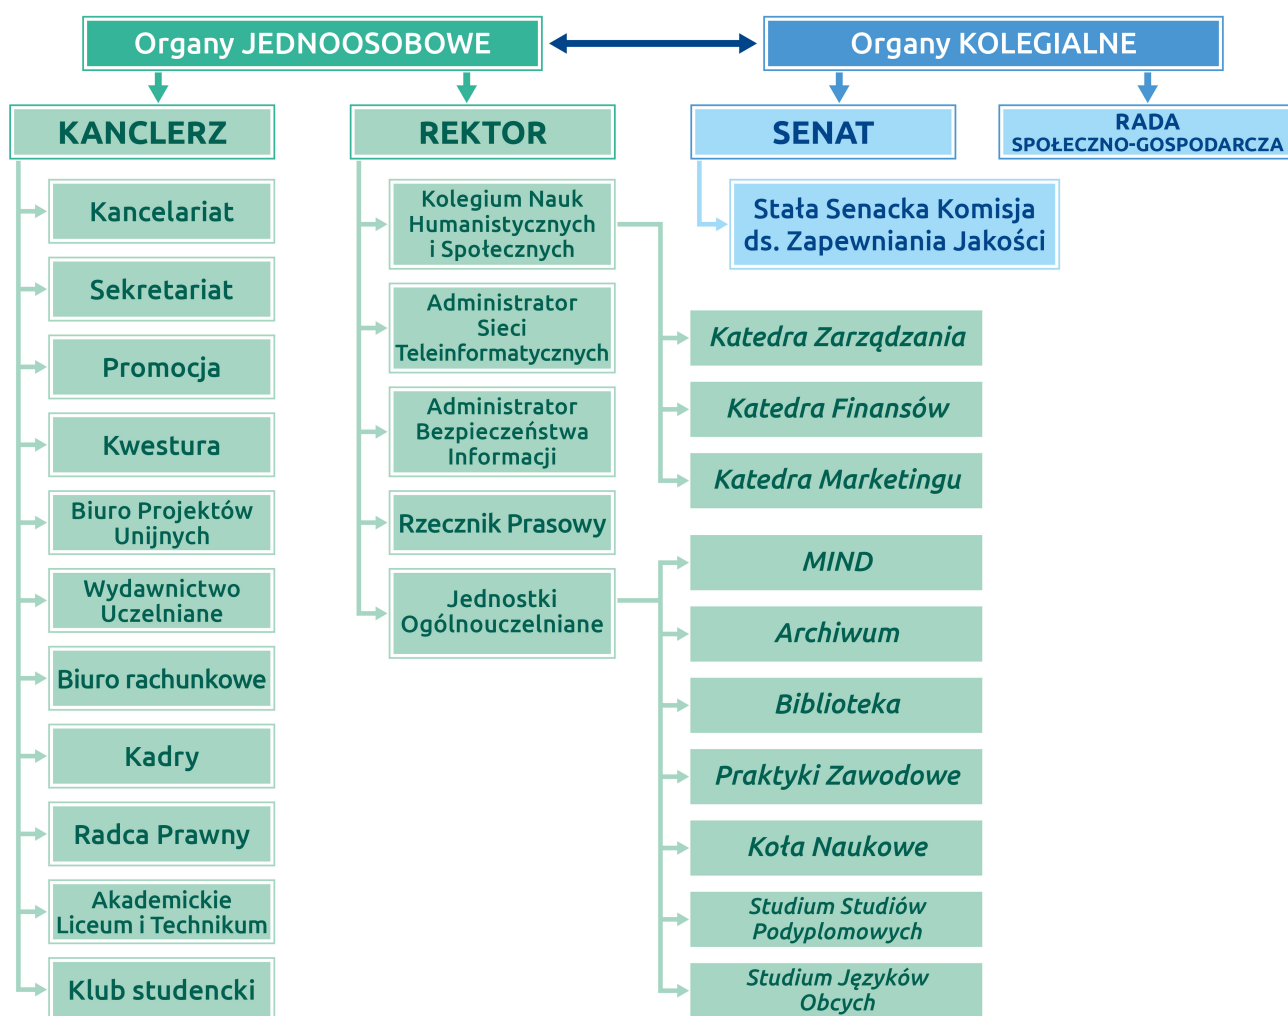

Struktura

Wyższa Szkoła Ekonomiczno-Humanistyczna z siedzibą w Bielsku-Białej

Założyciel: CENTRUM PROMOCJI BIZNESU Spółka z o.o.

STRUKTURA ORGANIZACYJNA

Wyższa Szkoła Ekonomiczno-Humanistyczna - Podstawowa Jednostka Organizacyjna

Najlepsza uczelnia na Podbeskidziu, zlokalizowana w Bielsku-Białej.

Od 1997 roku Uczelnia realizuje misję: "Obudzić w studentach niepohamowaną ciekawość świata".

Misja ta realizowana jest poprzez kształtowanie w studentach twórczych osobowości oraz umiejętności zdobywania potrzebnej wiedzy, a także poprzez wysoką jakość kształcenia i elastyczny system nauczania.