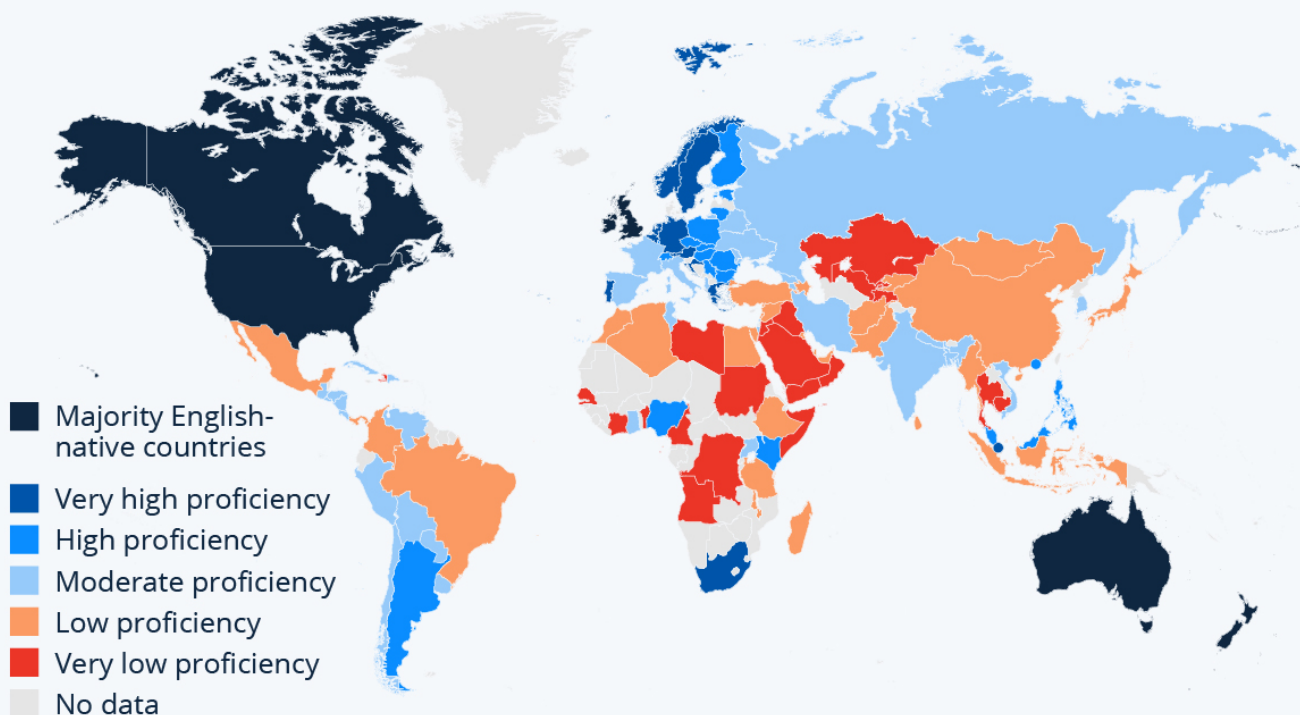

Tryb studiów: stacjonarne i niestacjonarne

Poziom: pierwszego stopnia (licencjackie) i drugiego stopnia (magisterskie)

Profil: ogólnoakademicki

Czas trwania: 3 lata (6 semestrów)

Wykładowcy

prof. dr hab. Ewa Borkowska

dr hab. Janina Falkowska

dr Teresa Włosowicz

dr Marcin Hanuszkiewicz

mgr Łukasz Sorokowski

mgr Elżbieta Jaszczurowska

[Noc Anglistów 2024](#) [1]

[Statista](#) [2]

The Countries With the Best English Speakers

Countries' score on the EF English Proficiency Index 2023

Analysis based on ~2.2M test takers in 2022 as well as 2020-2021 data (rolling three-year average)

Source: EF English Proficiency Index 2023

statista

Najlepsza uczelnia na Podbeskidziu, zlokalizowana w Bielsku-Białej.

Od 1997 roku Uczelnia realizuje misję: "Obudzić w studentach niepohamowaną ciekawość świata".

Misja ta realizowana jest poprzez kształtowanie w studentach twórczych osobowości oraz umiejętności zdobywania potrzebnej wiedzy, a także poprzez wysoką jakość kształcenia i elastyczny system nauczania.